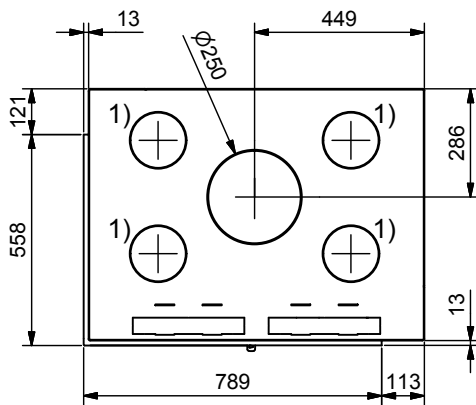

Frontansicht / Vue de face
Vista frontale / Front view

Seitenansicht / Vue de coté
Vista laterale / Side view

Aufsicht / Vue de haut
Vista dall'alto / View above

Grundriss Feuerstelle / Coupe sur foyer
Sezione al piano fuoco / Layout Fireplace

- 1) Ø 150 mm Konvektionsluft / Air convection / Aria di convezione / Convection air
2) Ø 150 mm Verbrennungsluft / Air de combustion / Aria di combustione / Combustion air

Allgemeintoleranz / Tolerance générale / Tolleranza generale / Tolerance general ± 2 mm

Typ **720 S links Gen. 5 ECO**

Art. Nr. 11.06.00255

Status Freigegeben

Massblatt
Fiche de mesure
Schema tecnica
Dimensional drawing

Masstab
Echelle
Scala
Scale

1:20

ruegg
SWITZERLAND

Rüegg Cheminée AG
Schwättenmos 4
CH-8126 Zumikon

Typ 720 S rechts Gen. 5 ECO		Massblatt Fiche de mesure Schema tecnica Dimensional drawing		Masstab Echelle Scala Scale 1:20
Art. Nr. 11.06.00256	Status Freigegeben	Zeichnungs Nr. 2013-02086		Revision -
Rüegg Cheminée AG Schwänthenmos 4 CH-8126 Zumikon		Tel. : +41 (0)44 919 82 82 Fax. : +41 (0)44 919 82 90 www.ruegg-cheminee.com		