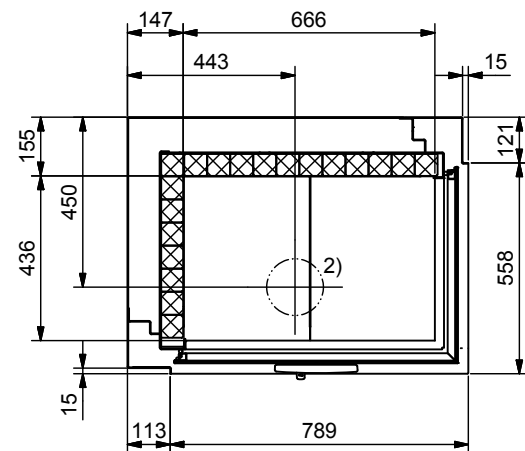

Tel. : +41 (0)44 919 82 82
Fax. : +41 (0)44 919 82 90
www.ruegg-cheminee.com

Projektionsmethode
Zeichnungs Nr.

2013-02089

Revision

-

100 cm
80 cm
60 cm
40 cm
20 cm
0

Frontansicht / Vue de face
Vista frontale / Front view

Seitenansicht / Vue de coté
Vista laterale / Side view

Seitenansicht
Vue de coté
Vista laterale
Side view

Aufsicht / Vue de haut
Vista dall'alto / View above

Grundriss Feuerstelle / Coupe sur foyer
Sezione al piano fuoco / Layout Fireplace