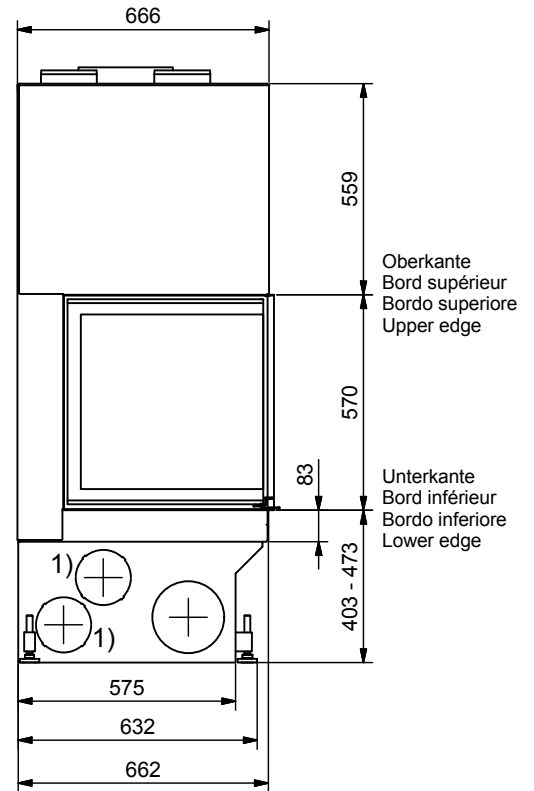

Frontansicht / Vue de face
Vista frontale / Front view

Seitenansicht / Vue de coté
Vista laterale / Side view

Aufsicht / Vue de haut
Vista dall'alto / View above

Grundriss Feuerstelle / Coupe sur foyer
Sezione al piano fuoco / Layout Fireplace

- 1) Ø 150 mm Konvektionsluft / Air convection / Aria di convezione / Convection air
2) Ø 150 mm Verbrennungsluft / Air de combustion / Aria di combustione / Combustion air

Allgemeintoleranz / Tolerance générale / Tolleranza generale / Tolerance general ± 2 mm