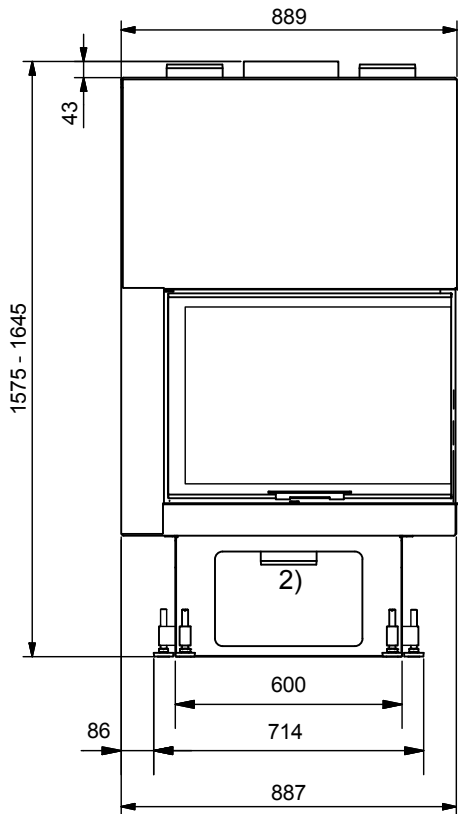

Typ **720 S links Gen. 5 ECO**

Art. Nr. 11.06.00255

Status Freigegeben

Massblatt
Fiche de mesure
Schema tecnica
Dimensional drawing

Masstab
Echelle
Scala
Scale

1:20

ruegg
SWITZERLAND

Rüegg Cheminée AG
Schwättenmos 4
CH-8126 Zumikon

Tel. : +41 (0)44 919 82 82
Fax. : +41 (0)44 919 82 90
www.ruegg-cheminee.com

Projektionsmethode
Zeichnungs Nr.

2013-02089

Revision

-

100 cm
80 cm
60 cm
40 cm
20 cm
0

Frontansicht / Vue de face
Vista frontale / Front view