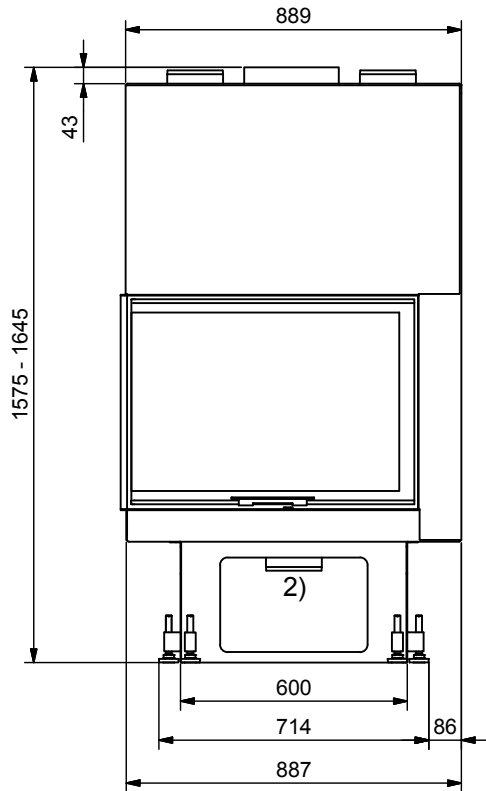

Frontansicht / Vue de face
Vista frontale / Front view