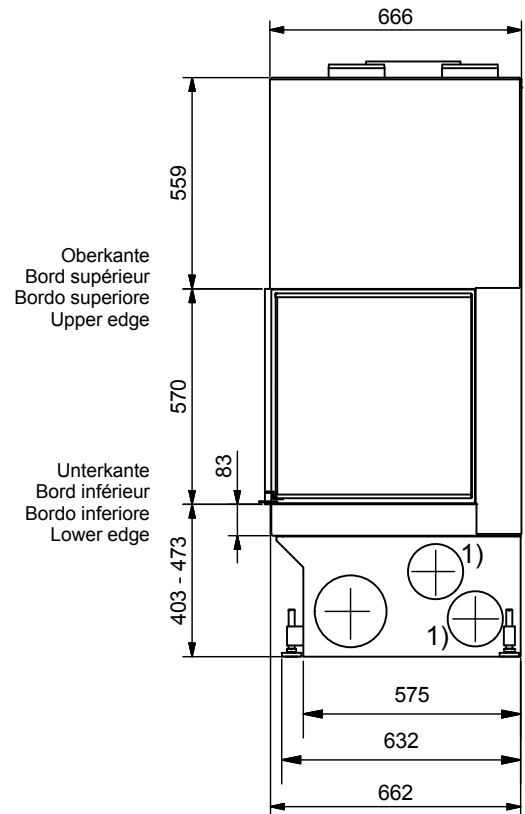

Tel. : +41 (0)44 919 82 82
Fax. : +41 (0)44 919 82 90
www.ruegg-cheminee.com

Projektionsmethode
Zeichnungs Nr.

2013-02089

Revision

-

100 cm
80 cm
60 cm
40 cm
20 cm
0

Frontansicht / Vue de face
Vista frontale / Front view

Seitenansicht / Vue de coté
Vista laterale / Side view

Seitenansicht
Vue de coté
Vista laterale
Side view

Aufsicht / Vue de haut
Vista dall'alto / View above

Grundriss Feuerstelle / Coupe sur foyer
Sezione al piano fuoco / Layout Fireplace

- 1) Ø 150 mm Konvektionsluft / Air convection / Aria di convezione / Convection air
2) Ø 150 mm Verbrennungsluft / Air de combustion / Aria di combustione / Combustion air

Allgemeintoleranz / Tolerance générale / Tolleranza generale / Tolerance general ± 2 mm