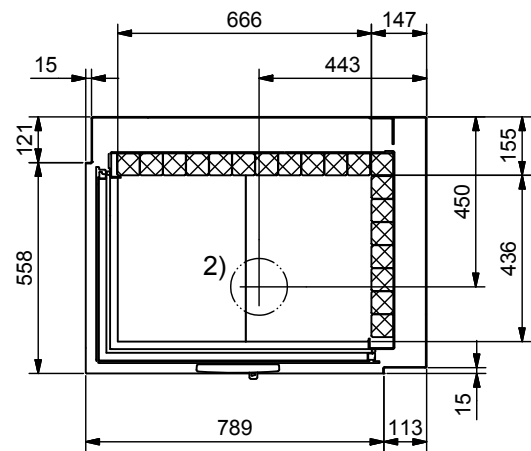

- 1) Ø 150 mm Konvektionsluft / Air convection / Aria di convezione / Convection air
2) Ø 150 mm Verbrennungsluft / Air de combustion / Aria di combustione / Combustion air

Allgemeintoleranz / Tolerance générale / Tolleranza generale / Tolerance general ± 2 mm

Typ **720 S links Gen. 5 ECO**

Art. Nr. 11.06.00255

Status Freigegeben

Massblatt
Fiche de mesure
Schema tecnica
Dimensional drawing

Masstab
Echelle
Scala
Scale

1:20

ruegg
SWITZERLAND

Rüegg Cheminée AG
Schwättenmos 4
CH-8126 Zumikon

Typ 720 S rechts Gen. 5 ECO		Massblatt Fiche de mesure Schema tecnica Dimensional drawing		Masstab Echelle Scala Scale 1:20
Art. Nr. 11.06.00256	Status Freigegeben	Zeichnungs Nr. 2013-02086		Revision -
Rüegg Cheminée AG Schwänthenmos 4 CH-8126 Zumikon		Tel. : +41 (0)44 919 82 82 Fax. : +41 (0)44 919 82 90 www.ruegg-cheminee.com		