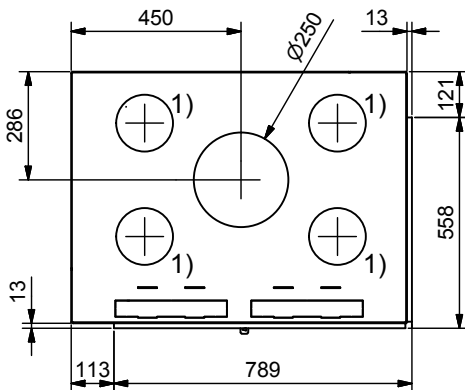

Tel. : +41 (0)44 919 82 82
Fax. : +41 (0)44 919 82 90
www.ruegg-cheminee.com

Projektionsmethode
Zeichnungs Nr.

2013-02089

Revision

-

100 cm
80 cm
60 cm
40 cm
20 cm
0

Frontansicht / Vue de face
Vista frontale / Front view

Seitenansicht / Vue de coté
Vista laterale / Side view

Seitenansicht
Vue de coté
Vista laterale
Side view

Aufsicht / Vue de haut
Vista dall'alto / View above

Grundriss Feuerstelle / Coupe sur foyer
Sezione al piano fuoco / Layout Fireplace

Typ 720 S rechts Gen. 5 ECO		Massblatt Fiche de mesure Schema tecnica Dimensional drawing		Masstab Echelle Scala Scale 1:20
Art. Nr. 11.06.00256	Status Freigegeben	Zeichnungs Nr. 2013-02086		Revision -
Rüegg Cheminée AG Schwänthenmos 4 CH-8126 Zumikon		Tel. : +41 (0)44 919 82 82 Fax. : +41 (0)44 919 82 90 www.ruegg-cheminee.com		