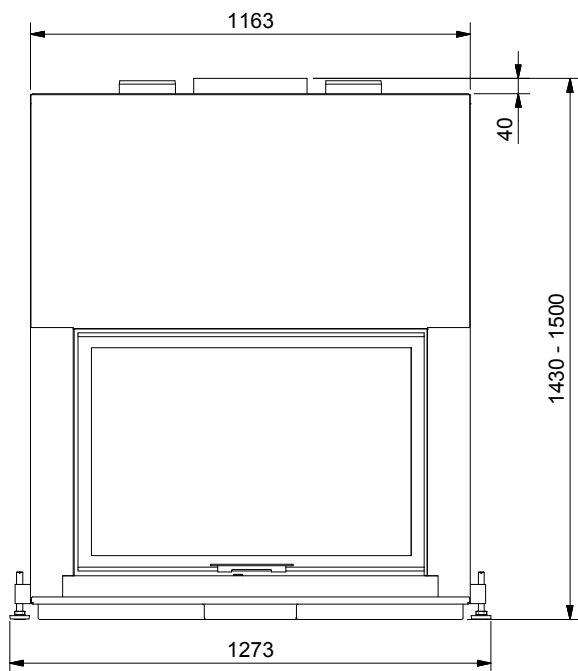

Zeichnungs Nr.

**2010-03737**

Revision

-

Frontansicht / Vue de face  
Vista frontale / Front view

Seitenansicht / Vue de coté  
Vista laterale / Side view

Aufsicht / Vue de haut  
Vista dall'alto / View above

Alle Masse in mm! Massänderungen vorbehalten / Dimensions en mm! Sous réserve de modifications / Tutte le misure indicate sono in mm! Mass change without notice

100 cm  
80 cm  
60 cm  
40 cm  
20 cm  
0