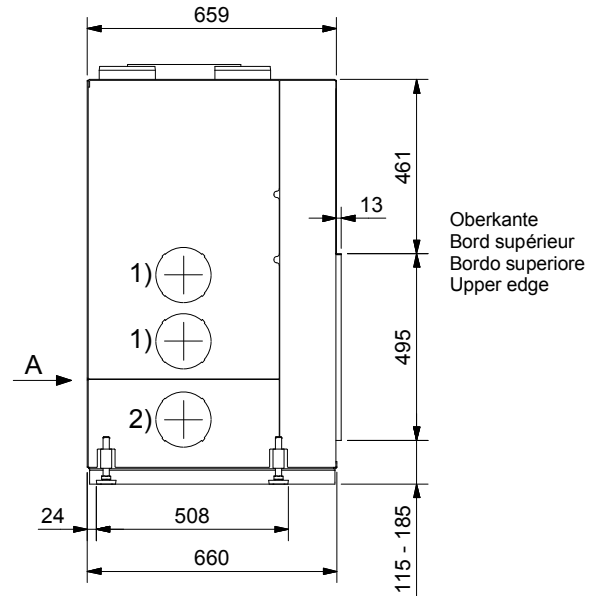

Seitenansicht / Vue de coté
Vista laterale / Side view