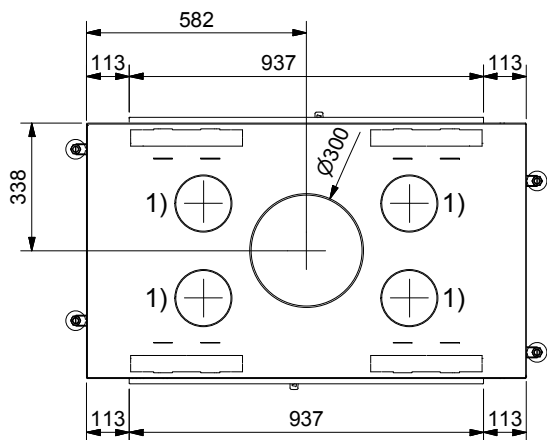

Zeichnungs Nr.

**2010-03737**

Revision

-

Frontansicht / Vue de face  
Vista frontale / Front view

Seitenansicht / Vue de coté  
Vista laterale / Side view

Aufsicht / Vue de haut  
Vista dall'alto / View above

Grundriss Feuerstelle / Coupe sur foyer  
Sezione al piano fuoco / Layout Fireplace

- 1) Ø 150 mm Konvektionsluft / Air convection / Aria di convezione / Convection air  
2) Ø 150 mm Verbrennungsluft / Air de combustion / Aria di combustione / Combustion air

Alle Masse in mm! Massänderungen vorbehalten / Dimensions en mm! Sous réserve de modifications / Tutte le misure indicate sono in mm! Mass change without notice

100 cm  
80 cm  
60 cm  
40 cm  
20 cm  
0