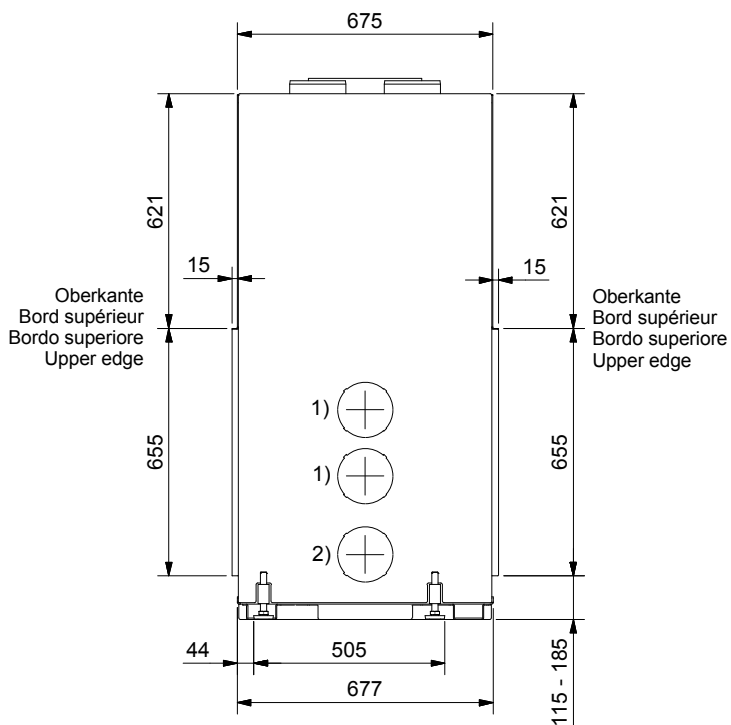

Zeichnungs Nr.

**2010-03737**

Revision

-

Frontansicht / Vue de face  
Vista frontale / Front view

Seitenansicht / Vue de coté  
Vista laterale / Side view

Aufsicht / Vue de haut  
Vista dall'alto / View above

Alle Masse in mm! Massänderungen vorbehalten / Dimensions en mm! Sous réserve de modifications / Tutte le misure indicate sono in mm! Mass change without notice

100 cm  
80 cm  
60 cm  
40 cm  
20 cm  
0